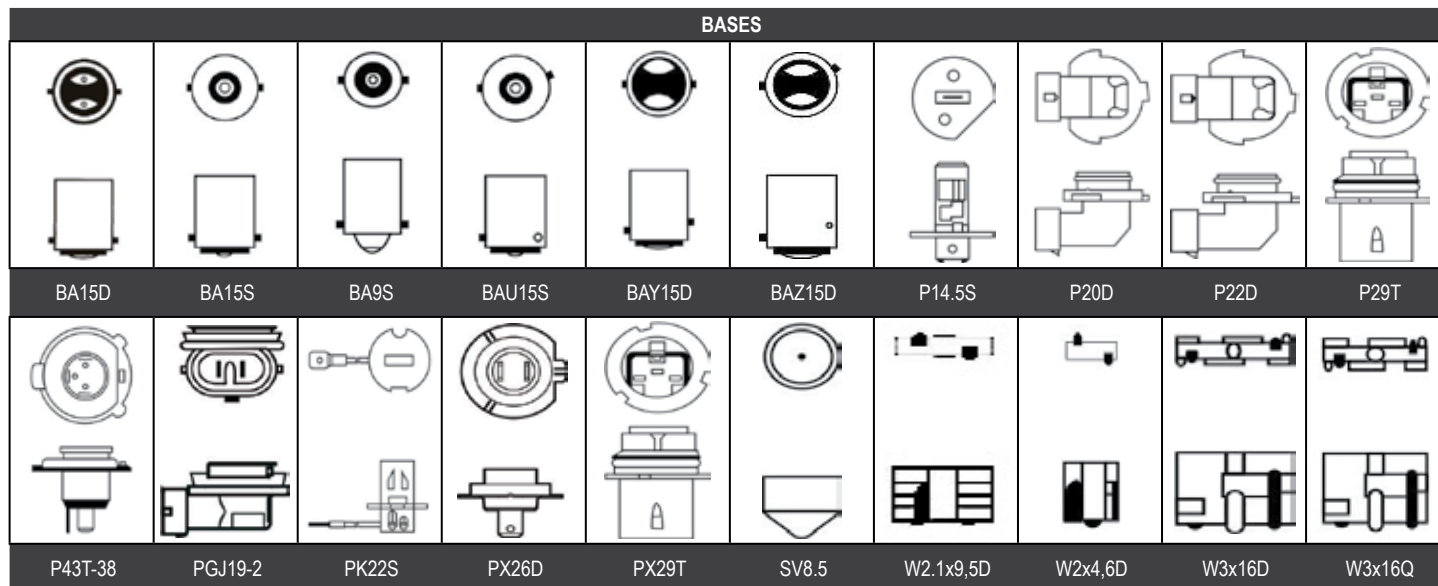

BASES

MODELO	ANO	FAROL BAIXO	FAROL ALTO	FAROL NEBLINA	LANTERNA DIANTEIRA	PISCA DIANTEIRO	LUZ LATERAL	LANTERNA TRASEIRA	PISCA TRASEIRO	LUZ DE FREIO	LUZ DE RÉ	PLACA
ALFA ROMEO												
ALFA75	85>	H4	H4	H3	GL0069	GL1141	GL2821	GL0067	GL1141	GL1141	GL1141	GL6418
ALFA90	85>87	H4	H4	-	GL2825	GL1141	GL2821	GL0067	GL1141	GL1141	GL1141	GL0067
ALFA145/146	94>97	H4	H4	H3	GL2825	GL1141	GL2825	GL1034	GL1034	GL1034	GL1141	GL2825
ALFA145/146	97>99	H1	H1	H1	GL2825	GL1141A	GL2825	GL1034	GL1141	GL1034	GL1141	GL2825
ALFA145/146	99>	H1	H1	H3	GL2825	GL1141A	GL2825	GL1034	GL1141	GL1034	GL1141	GL2825
ALFA147	01>	H7	H7	H1	GL2825	GL1141A	GL2825	GL1034	GL1141	GL1034	GL1141	GL2825
ALFA155	92>	H1	H1	H1	GL2825	GL1141	GL2825	GL0067	GL1141	GL1034	GL1141	GL2825
ALFA156	97>00	H7	H1	H1	GL0069	GL1141A	GL2825	GL1034	GL1141A	GL1034	GL1141	GL2825
ALFA164	87>93	H4	H4	H3	GL2825	GL1141	GL2825	GL0067A	GL1141	GL1141	GL1141	GL2825
ALFA165	94>	H1	H1	H3	GL2825	GL1141	GL2825	GL0067A	GL1141	GL1141	GL1141	GL2825
ALFA166	99>	H7	HB3	H3	GL2825	GL1141	GL2825	GL0067	GL1141	GL1141	GL1141	GL2825
GTV 2L/GTV6 2,5L	81>88	HB3	HB3	H3	GL2825	GL1141	GL2825	GL0067	GL1141	GL1141	GL1141	GL0067
SPIDER	Todos	H4	H4	H3	GL2825	GL1141	GL2825	GL0069	GL1141	GL1141	GL1141	GL2825
AUDI												
90	93>95	H4	H4	H3	69/2825	GL1141	GL2825	GL1034	GL1141	GL1034	GL1141	GL0069
316 A/325/330	95>98	H7	H7	H1	GL2825	GL1141	GL2825	GL1034	GL1141	GL1034	GL1141	GL0069
A1	10	H7	H1	H11	GL1141	GL1141A	LED	GL1141	-	GL1141	-	GL6418
A1	11->13	H7 / D3S	H1	H11	-	-	-	GL1141	-	GL1141	-	GL6418
A1	12>13	H7 / D3S	H1	H11	GL7505	-	-	-	-	-	-	-
A3	96>98	H1	H7	H7	GL2825	GL1141A	-	GL1034	GL1141	GL1034	GL1141	GL6418
A3	99>00	H7	H4	H3	GL2825	GL1141A	-	GL1034	GL1141	GL1034	GL1141	GL6418
A3 SPORTBACK	06>	H7	H7	H11	GL2825	GL1141A	-	GL1034	GL1141	GL1034	GL1141	GL6418
A3	10->13	H7 / D2S	H7	H7	GL2825	GL1141A	-	GL1141	GL1141A	GL1141	-	-
A3	07->13	H7 / D2S	H7	H7	GL2825	GL1141A	-	GL0067A	GL1141A	GL1141	GL1141	GL6418
A4	94>96	H4	H4	H3	GL2825	GL1141A	-	GL1034	GL1141	GL1034	GL1141	GL6418
A4 / A4 AVANT	96>08	H7	H7	H11	GL2825	GL1141	-	GL0067A	GL1141	GL1034	GL1141	GL0069
A4	09>13	H7 / D3S	H7	H11	-	-	-	GL1034	GL1141A	GL1034	-	GL6418
A4	2013	H7 / D3S	H7	H8	-	-	-	-	-	-	-	-
A4	2013	H7 / D3S	H7	H8	-	-	-	-	-	-	-	-
A4	07>13	H7 / D3S	H7	H11	-	-	-	GL1034	GL1141A	GL1034	-	GL6418
A5	10>13	H7 / D3S	H7	H11	GL2825	-	-	GL1034	-	GL1034	-	GL6418